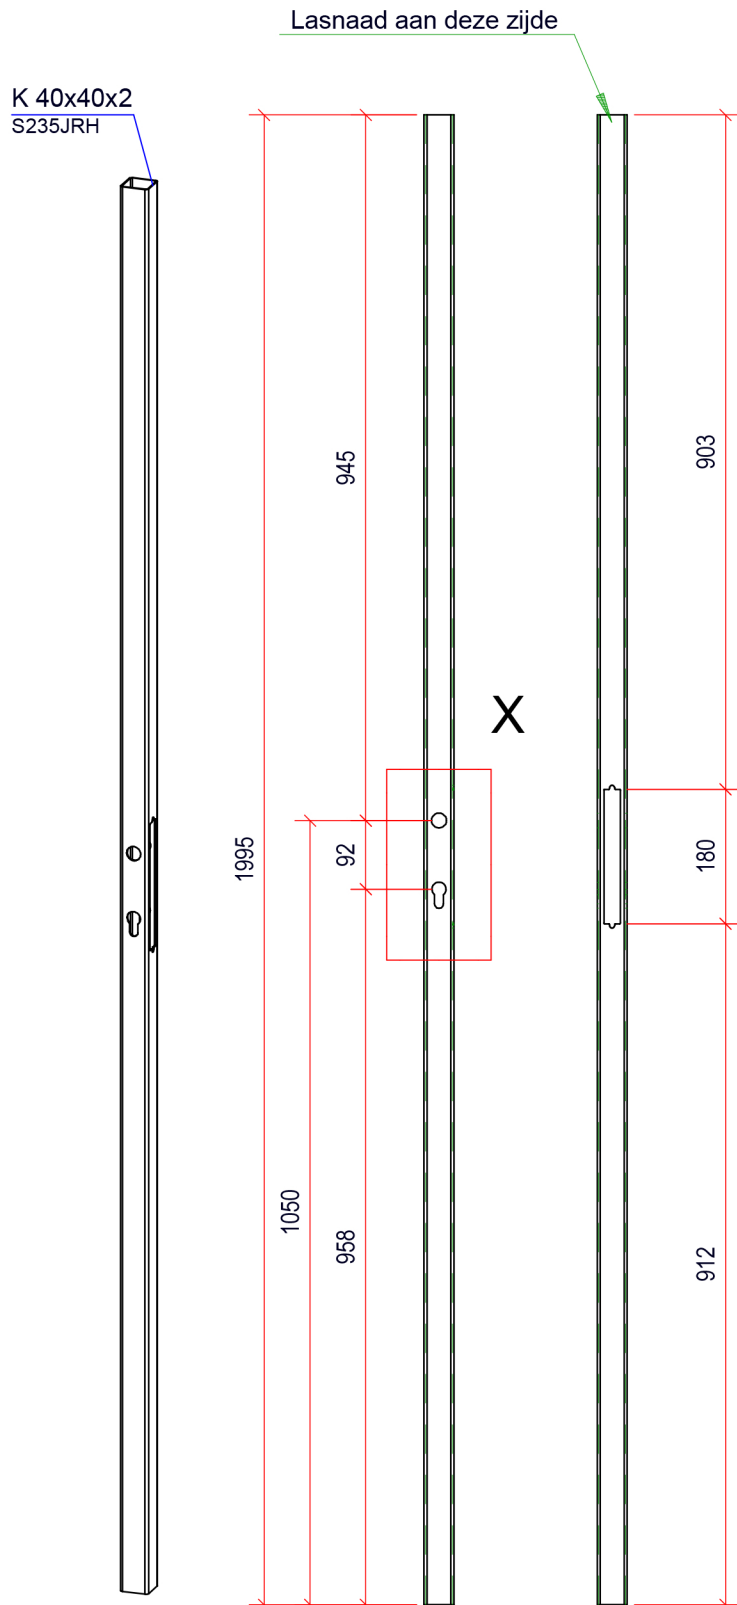

SKP-FORTY

GERAN®